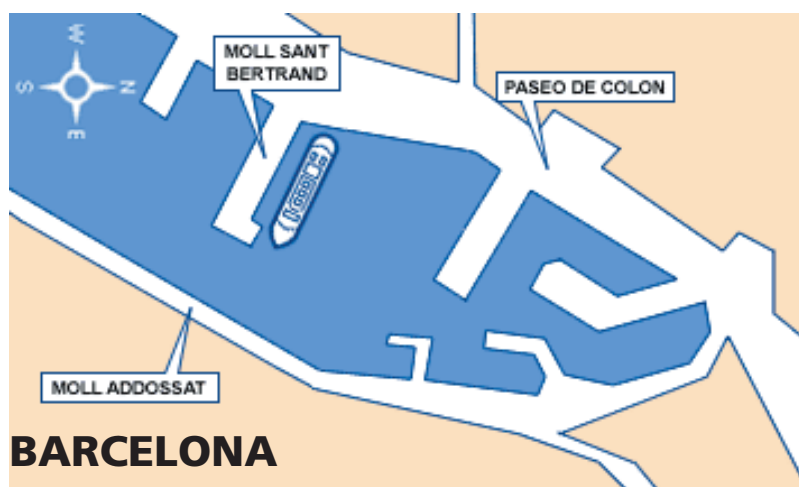

## Grandi Navi Velocis hamnar

På denna och följande sidor presenterar vi hamnkartor för alla Grandi Navi Velocis avgångshamnar. Gemensamt är att alla är fullgott skyltade från tillfartsvägarna. Är ni tveksam om vägen, följ skyltningar mot hamnen (PORTO) eller hamnstationen (Stazione Marittima) i Italienska hamnar.

I Barcelona sker avgång från Muelle San Bertran i centrala staden intill Paseo de Colon. I övrigt framgår det ganska klart av kartorna var fartyget lägger till.

Vi ber er vara ute i god tid. Det är bättre att checka in en halvtimme för tidigt än 5 minuter försent.

# Hamnkartor