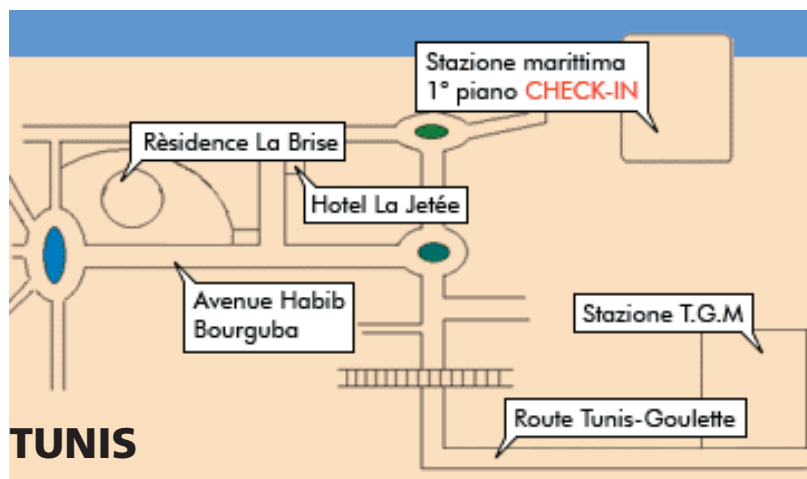

# Hamnkartor

## Grandi Navi Velocis hamnar

På denna och följande sidor presenterar vi hamnkartor för alla Grandi Navi Velocis avgångshamnar. Gemensamt är att alla är fullgott skyltade från tillfartsvägarna. Är ni tveksam om vägen, följ skyltningar mot hamnen (PORTO) eller hamnstationen (Stazione Marittima) i Italienska hamnar.

I Barcelona sker avgång från Muelle San Bertran i centrala staden intill Paseo de Colon. I övrigt framgår det ganska klart av kartorna var fartyget lägger till.

Vi ber er vara ute i god tid. Det är bättre att checka in en halvtimme för tidigt än 5 minuter försent.